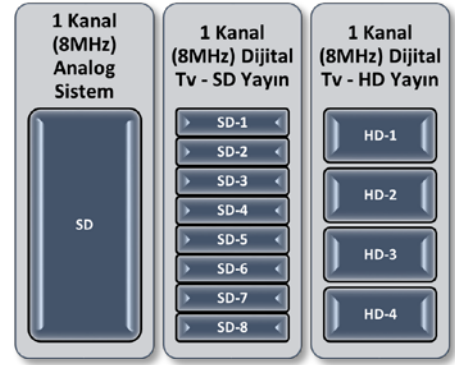

REMUX (Remultiplexer) sayesinde yüksek kapasite, içerik verimi ve planlaması !

Dijital sistemlerde verilen *kanal sayısının önemi yoktur*. Verilen *yayın sayısının ve seçiminin önemi vardır*. Önemli olan daha az sayıda modül kullanımı ile daha geniş ve doyurucu içerik verebilmesidir. Bu özellik ilerideki muhtemel genişleme ve büyüme için daha yüksek potansiyel alan oluşturur.

Bu konu için sistemin *REMUX* özelliği olup olmadığına bakılmalıdır.

Standart sistemlerde verilecek QAM yayın paketleri alınan uydu yayın paket içeriği ile sınırlıdır. Oysa REMAX özelliği olan sistemlerde, alınmak istenen yayınlar için bir havuz oluşturulur. Ve havuza alınan yayınlardan seçilerek özel QAM yayın paketleri oluşturulur. Böylece tüm modülatörler tam kapasite oranında kullanılır ve içerik seçimine olanak sağlayarak yüksek verimlilik sağlanır.

Özellikle, TURKSAT Uydusundan gelen tv yayınlarında, bu özelliğin olmaması halinde önemli oranda kapasite verimi düşmektedir. Ayrıca, aynı sayıda yayını verebilmek için daha fazla sayıda QAM Modülatör kullanımı gerekmektedir. trobox™ Sistemleri sadece iki kanal arasında değil, tam REMAX özelliği taşıyarak bu sakıncaları ortadan kaldırmaktadır.

[(REMAX anlatım için...)](#)